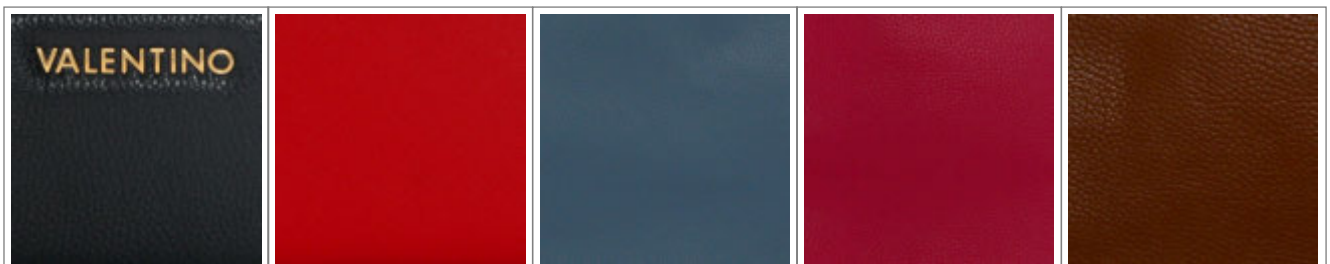

 40 x 23 x 14

RANGE:

GIUNSA

VPP0IC155 Portafogli con Zip 19 x 10 x 2,5 **ROSSO**

Colori in vendita: ROSSO - SKY - GERANIO - BRANDY - NERO

Color combinations:

NERO

ROSSO