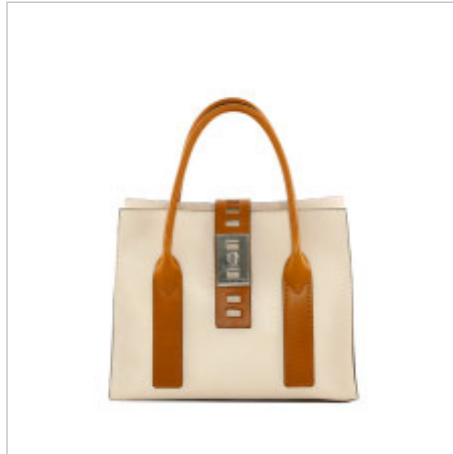

VBP22103

Shopping

28 x 22 x 14