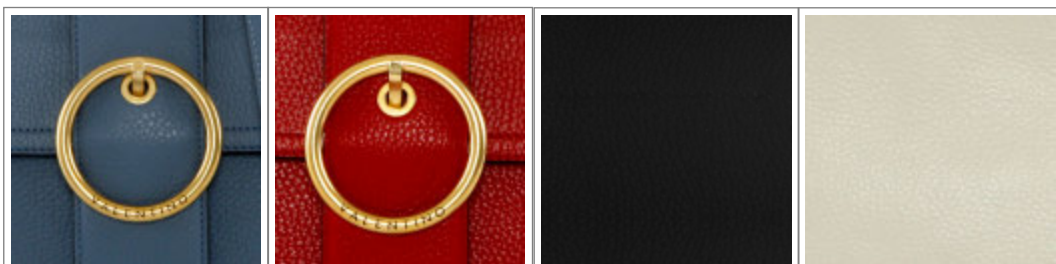

ROSSO

Colori in vendita: ROSSO - SKY - ECRU - NERO

N.B. Per i modelli fare riferimento alla versione in PITONE

Color combinations:

SKY

ROSSO

NERO

ECRU