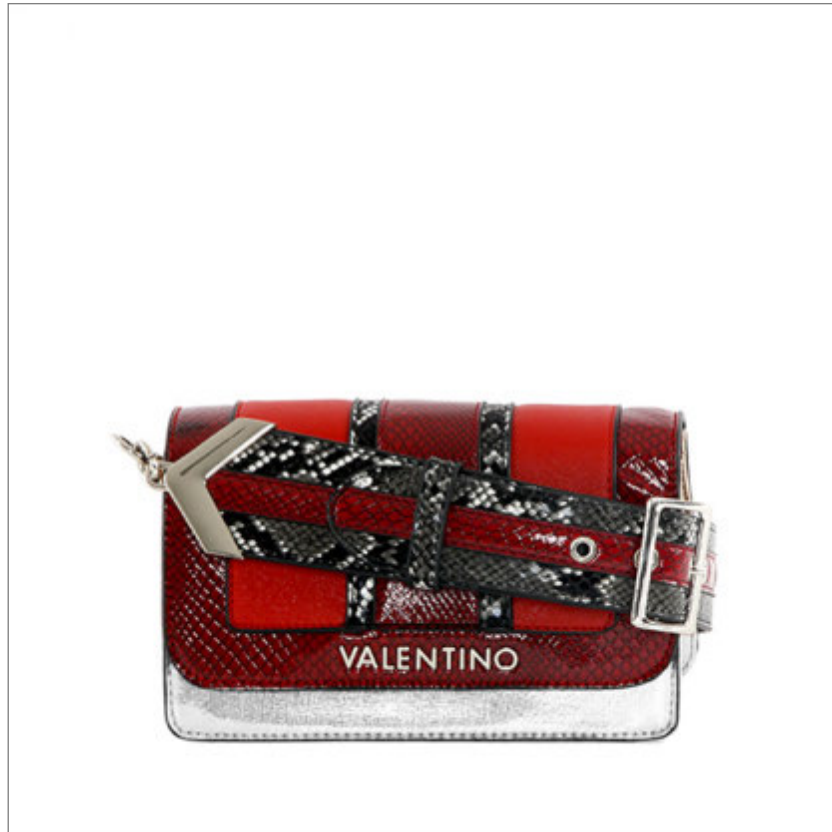

RANGE:

WASABI

VALENTINO
HANDBAGS

VBS2C401P

Pattina

19,5 x 12 x 7,5 BEIGE/MULTI

Colori in vendita: BLU/MULTICOLOR - BORD/MULTICOLOR - ROSSO/MULTICOLOR - BEIGE/MULTICOLOR - SABBIA/MULTI - CIPRIA/MULTIC

Color combinations: