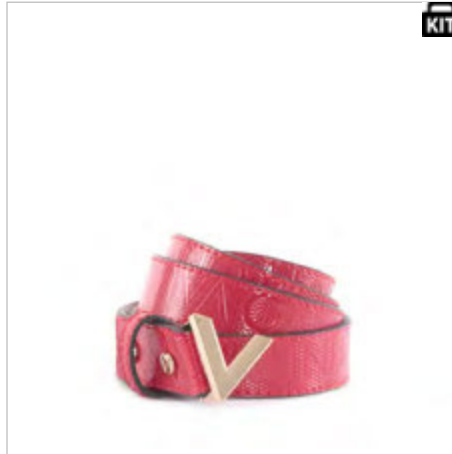

 Portafogli

 14 x 9 x 3

 **VPS2C2155**

 Portafogli con Zip

 14,5 x 10 x 2,5

 **VPS2C2160**

 Portafogli

 16,5 x 12 x 4,5

 **VPS2C2162**

 Portafogli

 12,5 x 10 x 2

RANGE:

CLOVE

VALENTINO
HANDBAGS

 **VPS2C243**

 Portafogli

 14,5 x 10 x 2,5

 **VCS2C256**

 Cintura

 0 x 0 x 3

RANGE:

DIVINA

VALENTINO
HANDBAGS

VBS1R401G