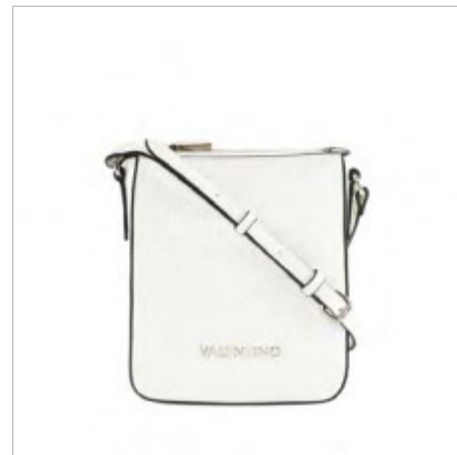

 **VBS2C206**

 Tascapane

 19 x 12 x 9

 **VBS2C207**

 Pochette

 31 x 18,5 x 0,5

 **VBS2C208**

 Bandoliera

 18 x 21 x 2,5

RANGE:

CLOVE

VALENTINO
HANDBAGS

 **VBE2C2512**

 Beauty Morbido

 23 x 14 x 6

 **VBE2C2513**