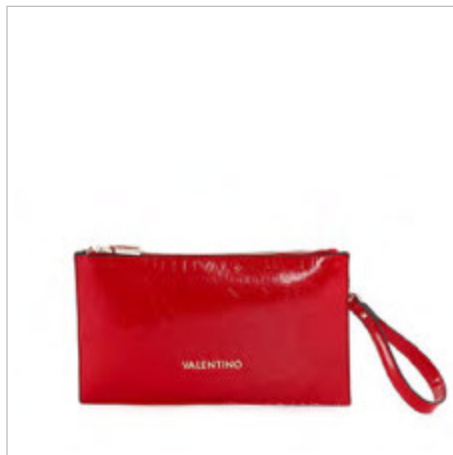

AVORIO

NERO

NOTTE

BOUGANVILLE

RANGE:

CLOVE

VALENTINO
HANDBAGS

 **VBS2C203**

 Bauletto

 33 x 22 x 16

 **VBS2C204**

 Sacca

 40 x 34 x 14

 **VBS2C205**

 Pattina

 24 x 18 x 9

 **VBS2C206**

 Tascapane

 19 x 12 x 9

 **VBS2C207**

 Pochette

 31 x 18,5 x 0,5

 **VBS2C208**

 Bandoliera

 18 x 21 x 2,5

RANGE:

CLOVE

VALENTINO
HANDBAGS

 **VBE2C2512**

 Beauty Morbido

 23 x 14 x 6

 **VBE2C2513**