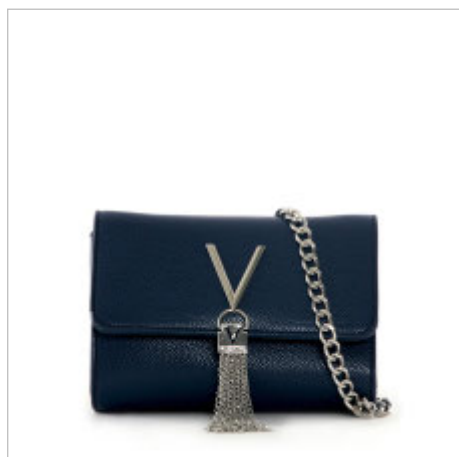

Pochette

27 x 12 x 4,5

SILVER

Colori in vendita: NERO - ORO - ROSSO - ARGENTO - BLU

Color combinations:

ARGENTO

NERO

BLU

ROSSO

ORO

RANGE:

DIVINA

VALENTINO
HANDBAGS

VBS1R403G

 Pattina

 17 x 11,5 x 4