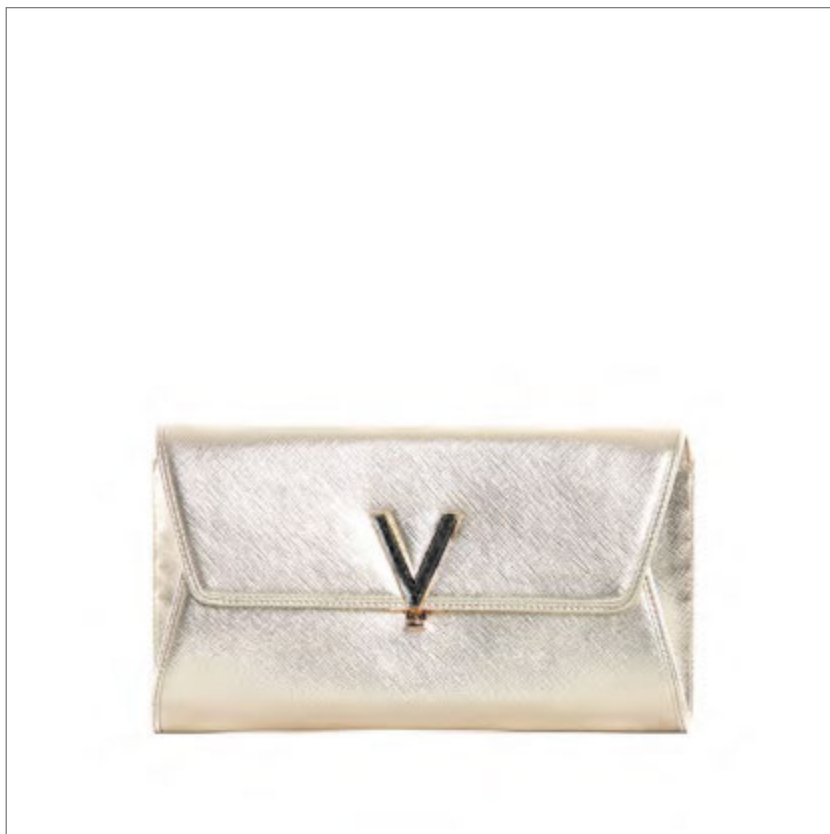

 14,5 x 10,5 x 2,5

 **VPS1R4155G**

 Portafogli con Zip

 14,5 x 10,5 x 2,5

RANGE:

FLASH

VALENTINO
HANDBAGS

VBS2CJ01