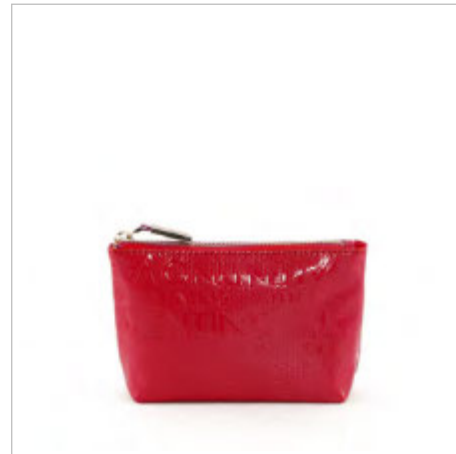

VBE2C2514

Beauty Morbido

17 x 10 x 6