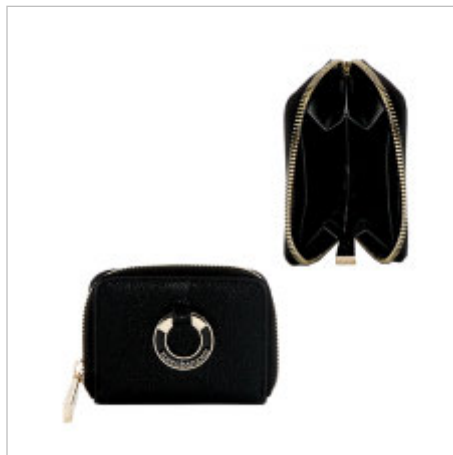

NERO

CORALLO

RANGE:

VICKY

roccobarocco

 **ROBE2L7513**

 Beauty Morbido

 21 x 20 x 9,5

 **ROBE2L7514**

 Beauty Morbido

 14,5 x 10,5 x 6

 **ROBE2L7536**

 Beauty Morbido

 23 x 14 x 0,5

 **ROPS2L7113**

 Portafogli

 19,5 x 10,5 x 3

 **ROPS2L7139**

 Portamonete

 10 x 8 x 2

 **ROPS2L7155**

 Portafogli con Zip

 19 x 10,5 x 2,5

RANGE: