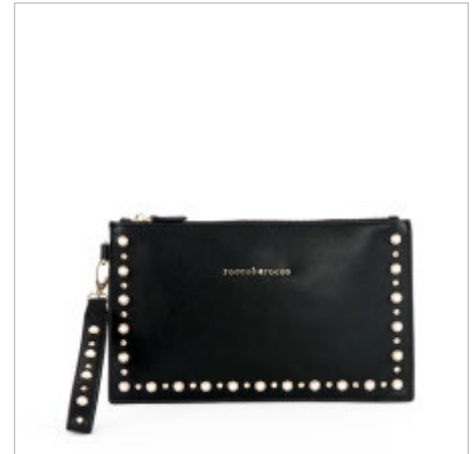

CORALLO

Colori in vendita: NERO - BIANCO - CORALLO

Color combinations:

CORALLO

NERO

BIANCO

RANGE:

RIPLEY

roccobarocco

 **ROBS01E02**

 Pattina

 21,5 x 24,5 x 6

 **ROBS01E03**

 Pattina

 17,5 x 10,8 x 5,5

 **ROBS01E04**

 Pochette

 28 x 16,3 x 1

RANGE:

SATURNO

ROBS0IV01

Shopping

43,5 x 34 x 16

BIAN/NERO