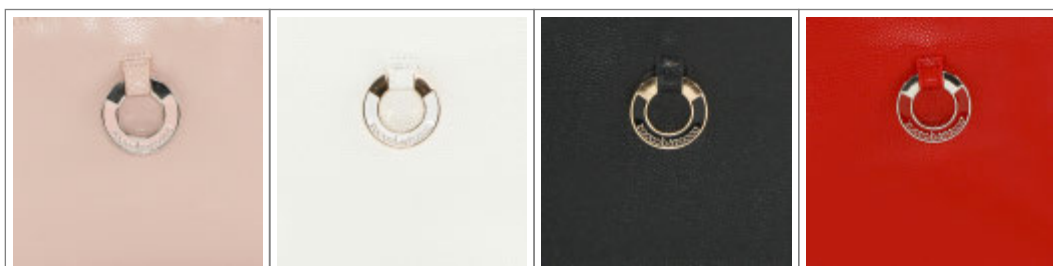

ROBE2L7512

Beauty
Morbido

23 x 14 x 6

CIPRIA

Colori in vendita: NERO - BIANCO - CIPRIA - CORALLO

Color combinations:

CIPRIA

BIANCO

NERO

CORALLO

RANGE:

VICKY

roccobarocco

 **ROBE2L7513**

 Beauty Morbido

 21 x 20 x 9,5

 **ROBE2L7514**

 Beauty Morbido

 14,5 x 10,5 x 6

 **ROBE2L7536**

 Beauty Morbido

 23 x 14 x 0,5

 **ROPS2L7113**

 Portafogli