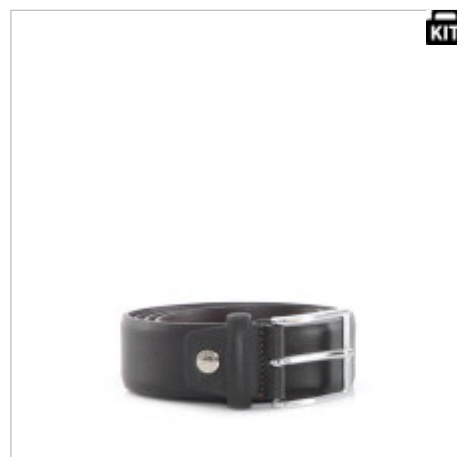

BLU/NERO

RANGE:

PINOT

roccobarocco

 **ROPP2C121**

 Porta carte di credito

 10,5 x 8 x 0,5

 **ROPP2C151**

 Portafogli

 11,5 x 9 x 1

 **ROCP2C156**

 Cintura Ardiglione

 0 x 0 x 3,5

N.B.: Manca referenza modello 60

RANGE:

PRIMITIVO