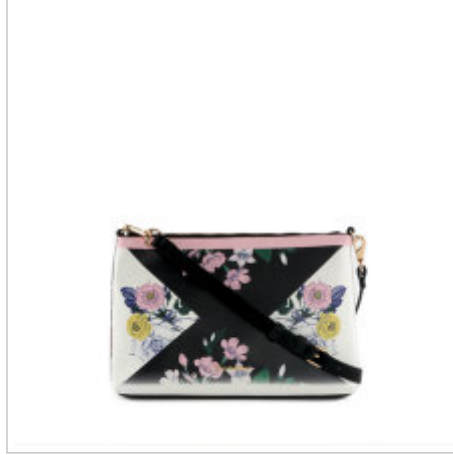

BOUGAN/MULTI

NERO/MULTI

RANGE:

AURA

 **ROBS0W002F**

 Cartella

 19,5 x 15 x 6

 **ROBS0W003F**

 Pochette

 30 x 20 x 2

RANGE:

GAIRA

roccobarocco

ROBS0WI01

Cartella

32 x 21 x 13