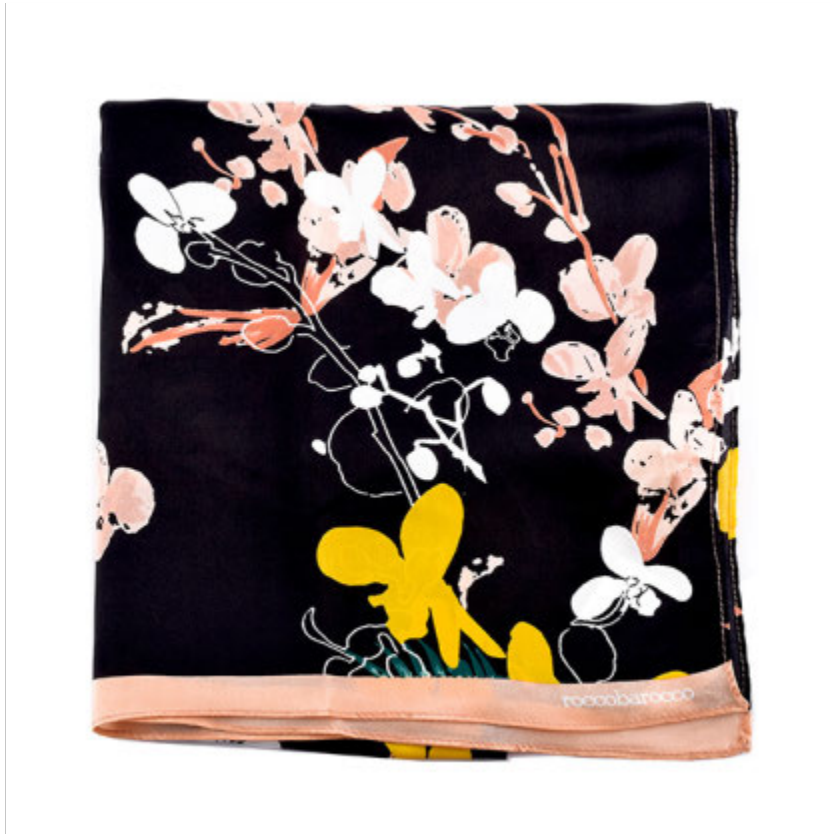

BLU/MULTICO

Colori in vendita: NERO/MULTICOLOR - BLU/MULTICOLOR - CIPRIA/MULTIC

Color combinations:

CIPRIA/MULTIC

RANGE:

PRIS

roccobarocco

ROFD2L903