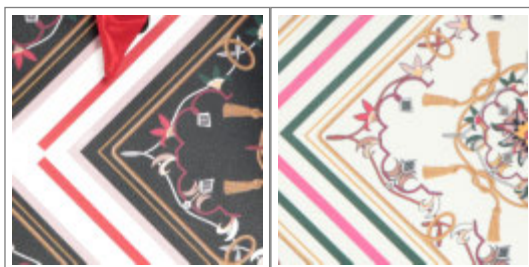

33 x 26 x 12,5

NERO/MULTI

Colori in vendita: NERO/MULTICOLOR - BIANCO/MULTIC

N.B. il foulard che avvolge il manico, associato ai modelli 01 e 02, sarà differente.

Color combinations:

NERO/MULTICOLOR

BIANCO/MULTIC