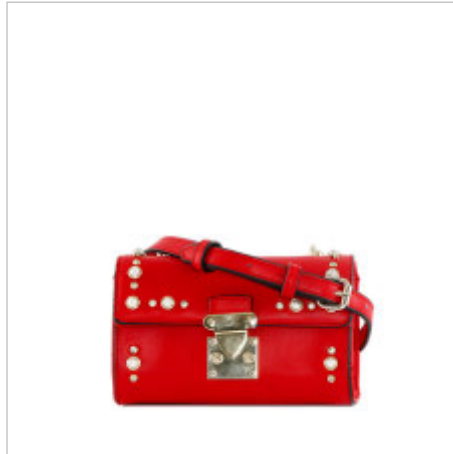

ROBS01E03

Pattina

17,5 x 10,8 x 5,5