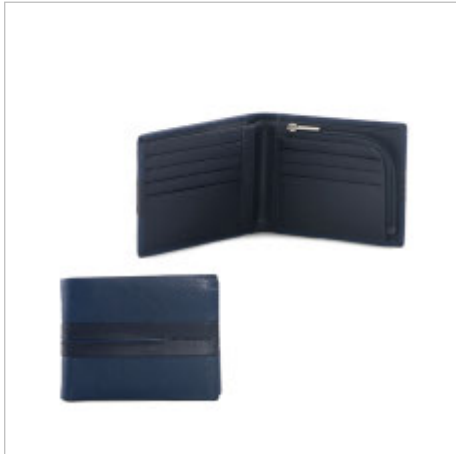

 Portafogli

 11,5 x 9 x 1

 **ROCP2C156**

 Cintura Ardiglione

 0 x 0 x 3,5

N.B.: Manca referenza modello 60

RANGE:

PRIMITIVO

ROPP2C031

Portafogli

9,5 x 10 x 1

MORO

Colori in vendita: NERO - MORO

Color combinations:

MORO

NERO

RANGE:

PRIMITIVO

 **ROPP2C050**

 Portafogli

 11,5 x 9 x 1

 **ROPP2C015**

 Portafogli

 12,5 x 9,5 x 1