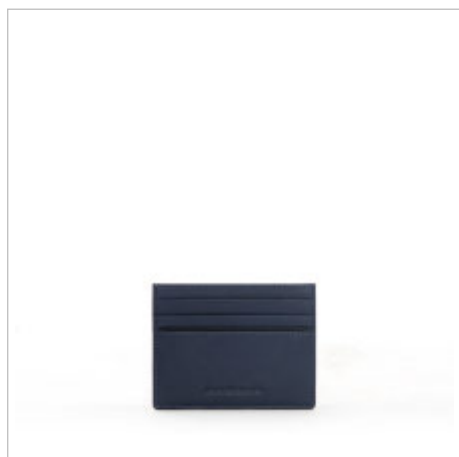

RANGE:

PINOT

roccobarocco

ROPP2C121

Porta carte di credito

10,5 x 8 x 0,5