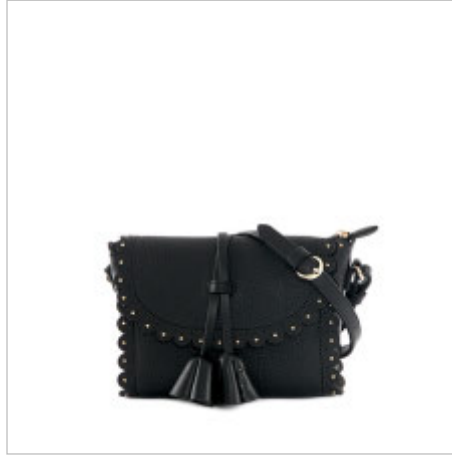

ROBS0V004

Pattina

19,5 x 15 x 5,5