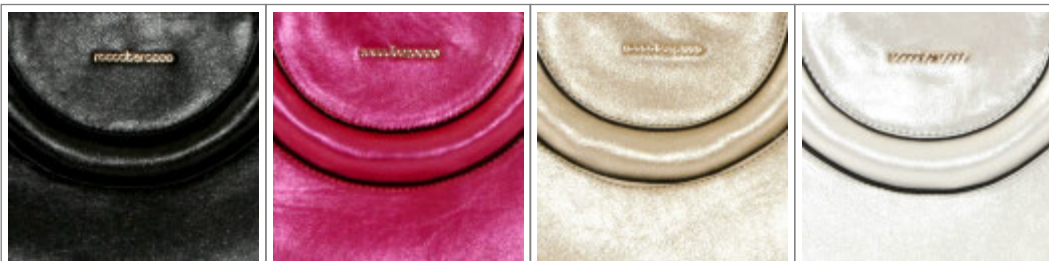

Colori in vendita: NERO - BIANCO - ORO - BOUGANVILLE

Color combinations:

NERO

BOUGANVILLE

ORO

BIANCO

RANGE:

PINOT