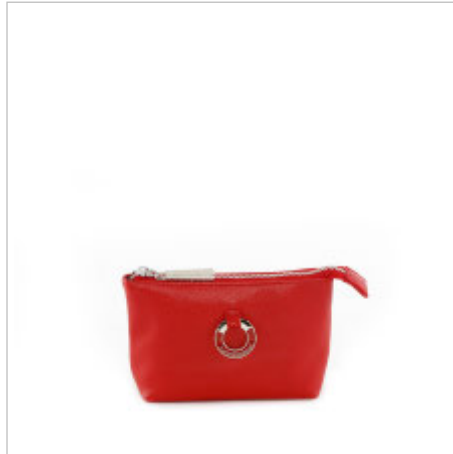

NERO

CORALLO

RANGE:

VICKY

roccobarocco

 **ROBE2L7513**

 Beauty Morbido

 21 x 20 x 9,5

 **ROBE2L7514**

 Beauty Morbido

 14,5 x 10,5 x 6

 **ROBE2L7536**

 Beauty Morbido

 23 x 14 x 0,5

 **ROPS2L7113**

 Portafogli