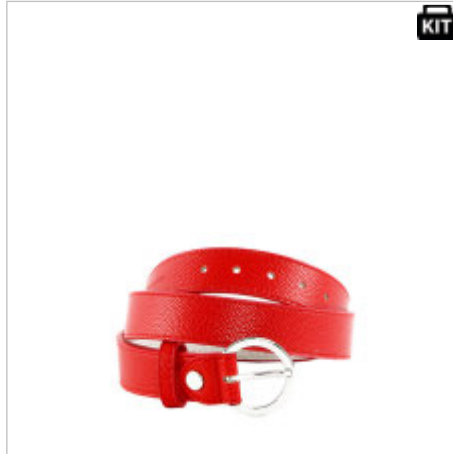

 19,5 x 10,5 x 3

 **ROPS2L7139**

 Portamonete

 10 x 8 x 2

 **ROPS2L7155**

 Portafogli con Zip

 19 x 10,5 x 2,5

RANGE:

VICKY

roccobarocco

 **ROCS2L756**

 Cintura Ardiglione

 1,8 x 0 x 0

 **ROCS2L757**

 Cintura Ardiglione

 2,5 x 0 x 0