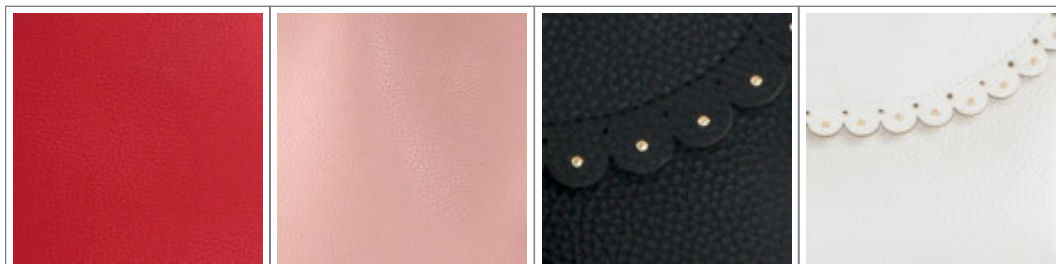

roccobarocco

ROBS0V001

Sacca

34 x 28,5 x 14

CORALLO

Colori in vendita: NERO - BIANCO - CIPRIA - CORALLO

Color combinations:

CORALLO