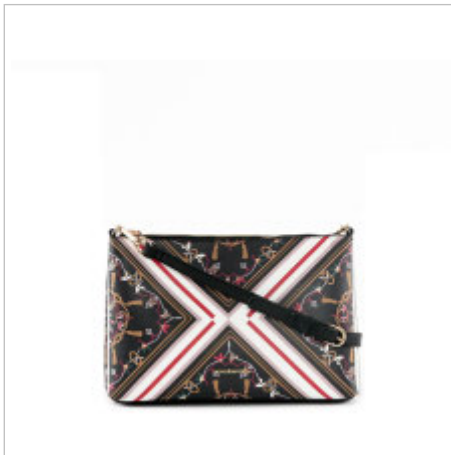

33 x 26 x 12,5

NERO/MULTI

Colori in vendita: NERO/MULTICOLOR - BIANCO/MULTIC

N.B. il foulard che avvolge il manico, associato ai modelli 01 e 02, sarà differente.

Color combinations:

NERO/MULTICOLOR

BIANCO/MULTIC

RANGE:

AURA

 **ROBS0W002**

 Cartella

 19,5 x 15 x 6

 **ROBS0W003**

 Pochette

 30 x 20 x 2