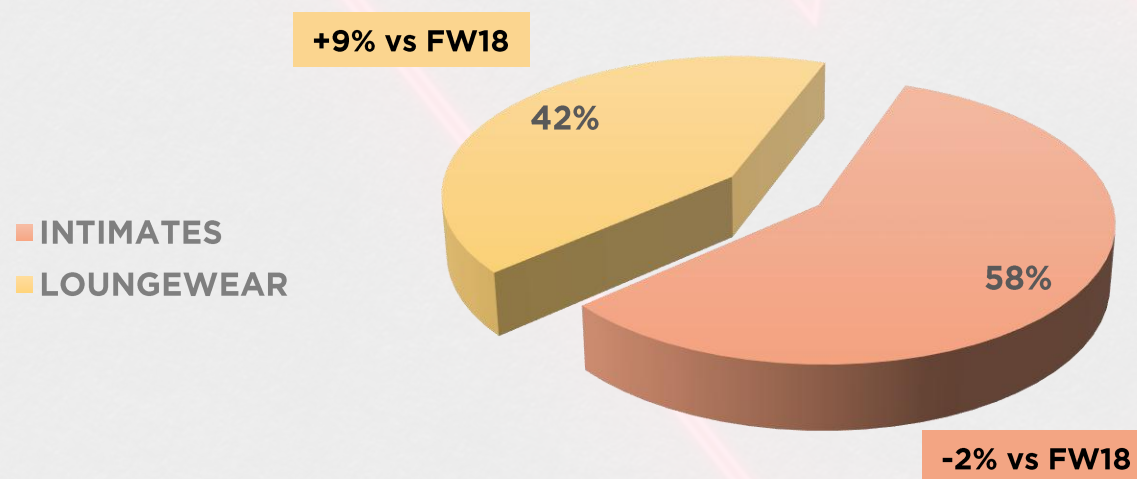

FW19 | COLLECTION STRUCTURE

145 STYLE FABRICS

+2% vs FW18

+4 style fabrics vs FW18