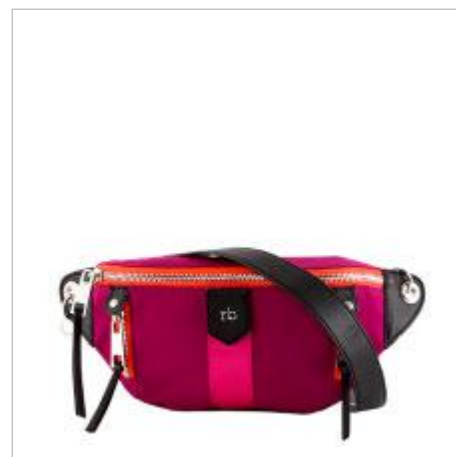

RBBS3LP02

 Zaino

 31 x 29,5 x 15,5

8 || 052790 || 922293 ||

RBBS3LP03

 Tascapane

 23 x 15 x 7

8 || 052790 || 922323 ||