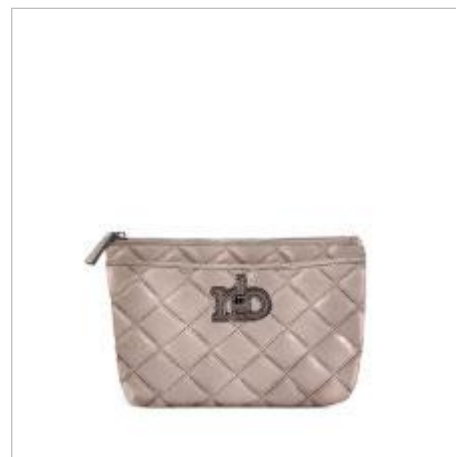

RBBS3MG513

Beauty Morbido

25,5 x 16 x 9

8 || 052790 || 949054 ||