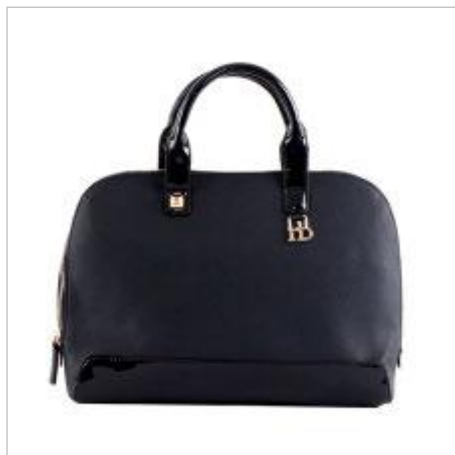

RBBS3JW03

Princess

33,8 x 24,7 x 15

8 || 052790 || 925553 ||