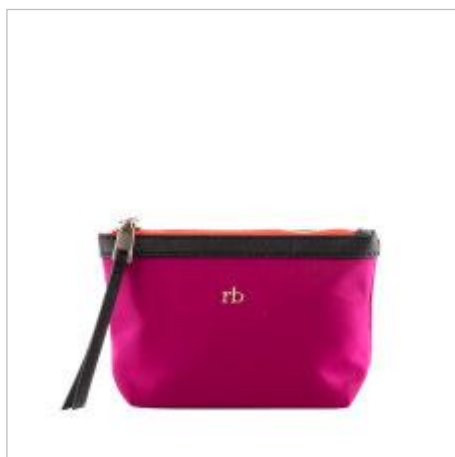

RBBS3LP04

 Marsupio

 35 x 15,5 x 6

8 || 052790 || 922354 ||

RBBE3LP513

 Beauty Morbido

 25,5 x 16 x 9,5

8 || 052790 || 923320 ||