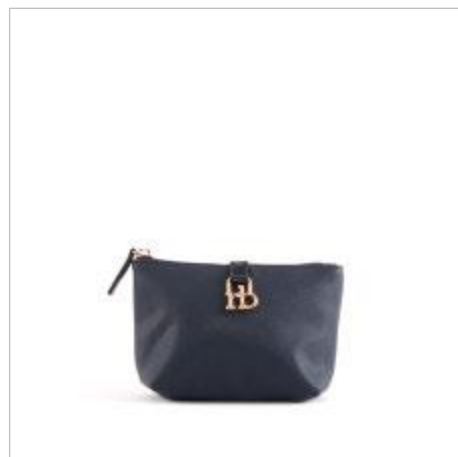

 Cintura Ardiglione

 100 x 5,4 x 0

8 || 052790 || 924006 ||

 **RBBE3JW513**

 Beauty Morbido

 25,5 x 16 x 9

8 || 052790 || 928066 ||

 **RBBE3JW514**

 Beauty Morbido

 17,5 x 11 x 6,5

8 || 052790 || 928103 ||

RANGE:

AVANT

rb
roccobarocco

RBBS3J502

Bauletto