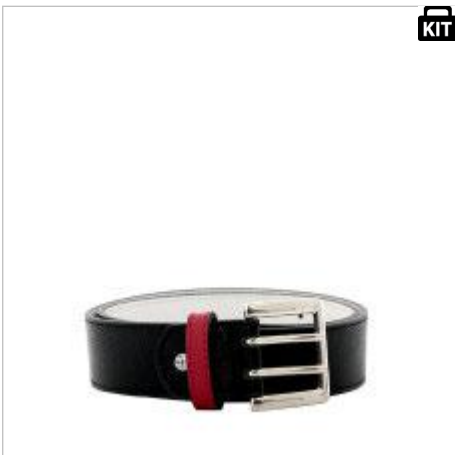

RBCS3L558

Cintura Ardiglione

100 x 4 x 0

8 || 052790 || 922415 ||