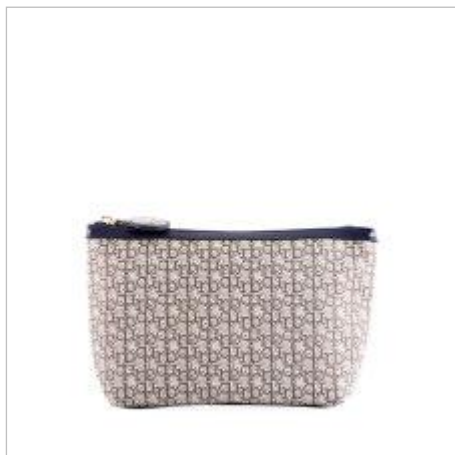

RBBE3J5513

Beauty Morbido

25 x 16 x 9

8 || 052790 || 927908 ||