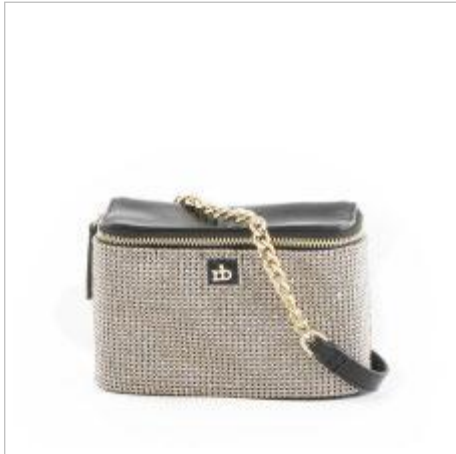

17 x 12 x 8,5

**NERO/
MULTICOLOR**

Colori in vendita: NERO/MULTICOLOR

Color combinations:

NERO/MULTICOLOR

RANGE:

ANIDRIDE

rb
roccobarocco