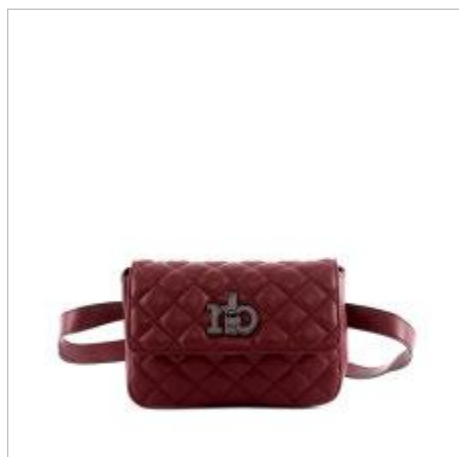

RANGE:

RELEVE

rb
roccobarocco

RBBS3MG03

Marsupio

19 x 12,5 x 4,5

8 || 052790 || 926697 ||