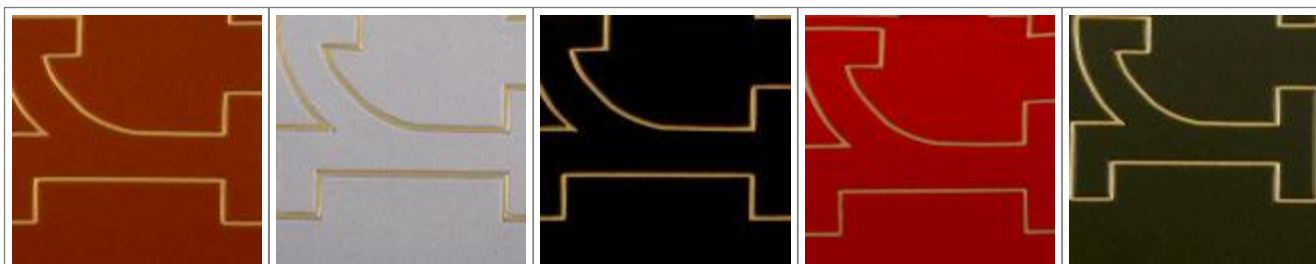

RBBS3LH01

Shopping

35 x 36 x 11

VERDE

Colori in vendita: CUOIO - GRIGIO - NERO - ROSSO - VERDE

Color combinations:

8 052790 922057