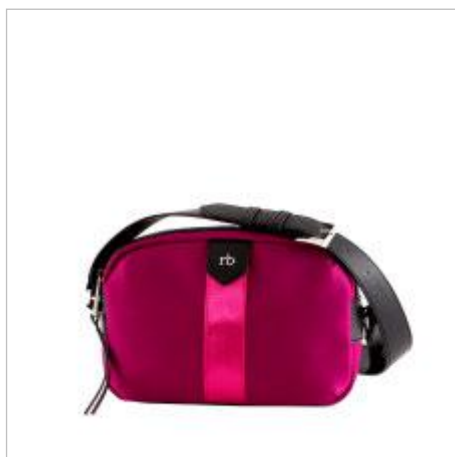

RBBS3LP02

 Zaino

 31 x 29,5 x 15,5

8 || 052790 || 922293 ||

RBBS3LP03

 Tascapane

 23 x 15 x 7

8 || 052790 || 922323 ||