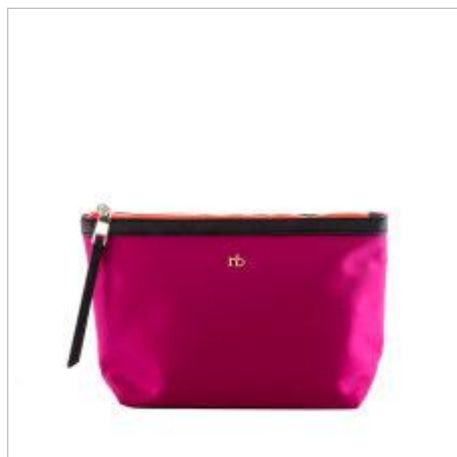

RBBE3LP513

Beauty Morbido

25,5 x 16 x 9,5

8 || 052790 || 923320 ||