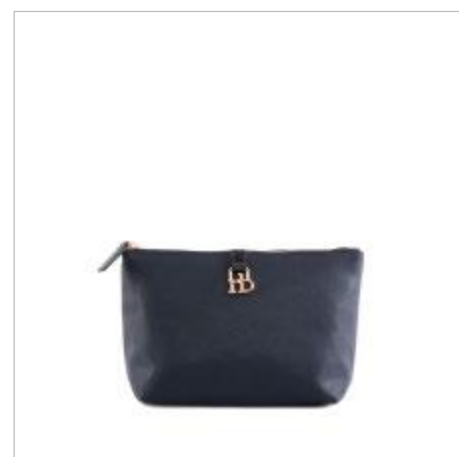

RBBE3JW513

Beauty Morbido

25,5 x 16 x 9

8 || 052790 || 928066 ||