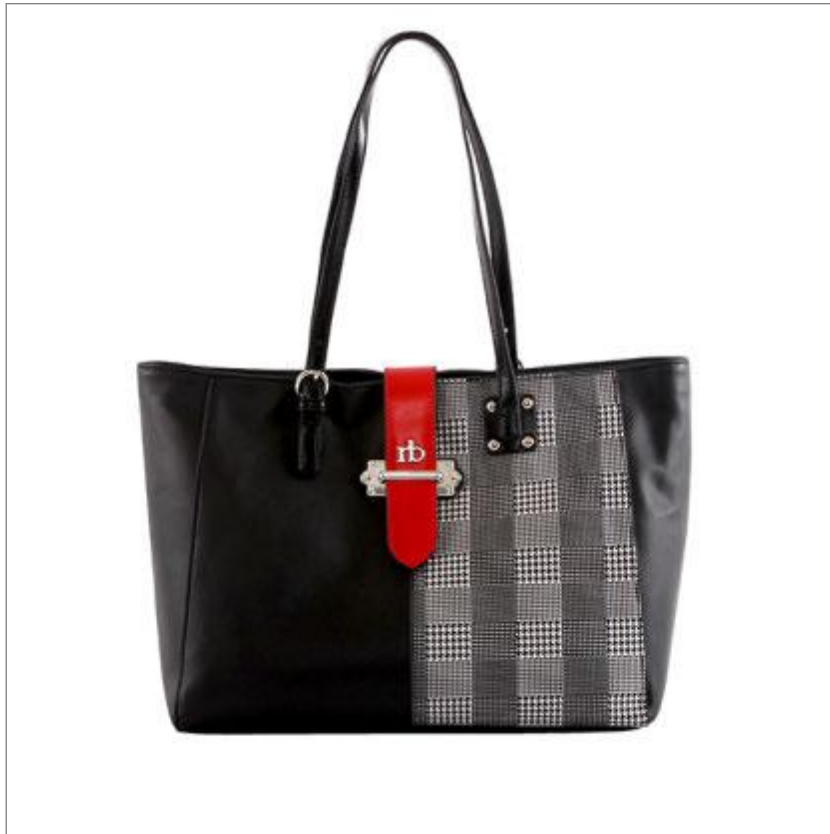

Color combinations:

CUOIO

GHIACCIO

NERO

ROSSO

RANGE:

CHASSE

rb
roccobarocco