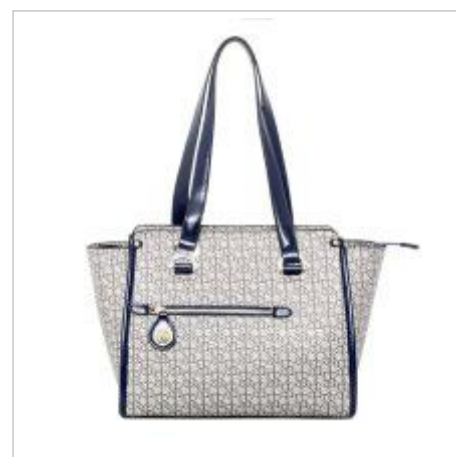

RBBS3J509

Shopping

31,5 x 25,5 x 16

8 || 052790 || 924853 ||