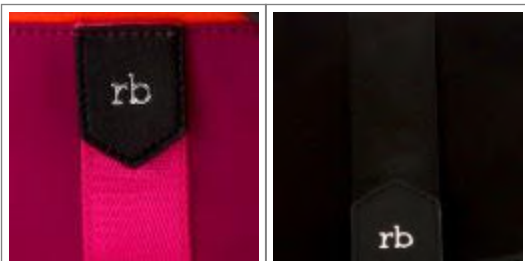

MALVA

Colori in vendita: MALVA - NERO

Color combinations:

MALVA

NERO

RANGE:

BRISE

rb
roccobarocco