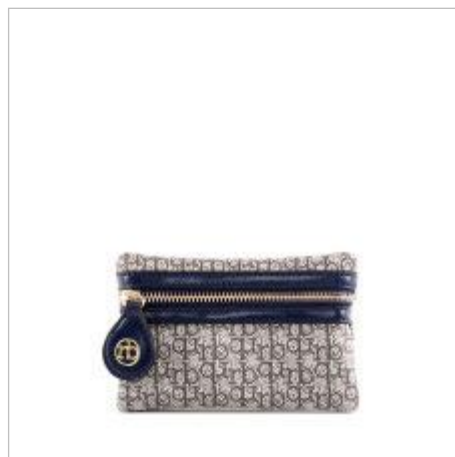

RBBE3J5516

Beauty Morbido

16 x 10,5 x 1

8 || 052790 || 928028 ||