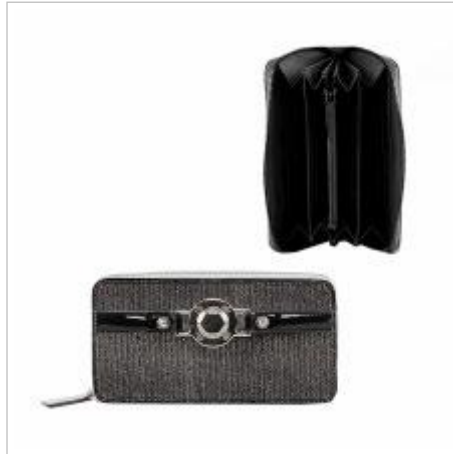

RBPS3MF155G

Portafogli

19,5 x 10 x 2

8 || 052790 || 926956 ||