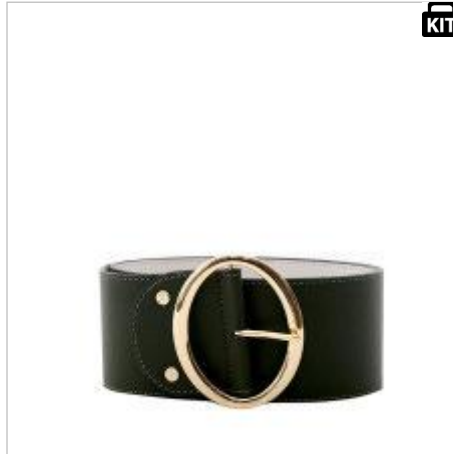

RANGE:

BOURREE

rb
roccobarocco

 **RBBS3LH02**

 Shopping

 28 x 28 x 10,5

8 || 052790 || 922101 ||

 **RBCS3LH60**