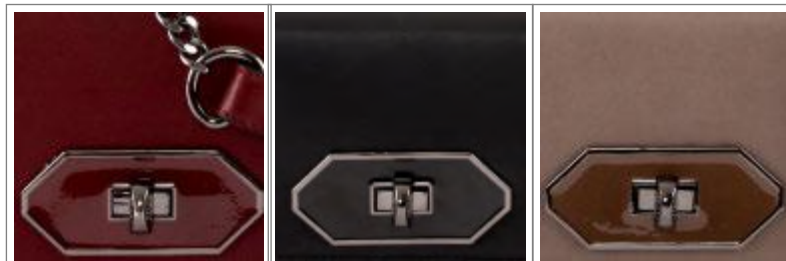

27 x 16,5 x 5

BORDEAUX

Colori in vendita: BORDEAUX - NERO - TAUPE

Variante: NAPPA

Color combinations:

BORDEAUX

NERO

TAUPE