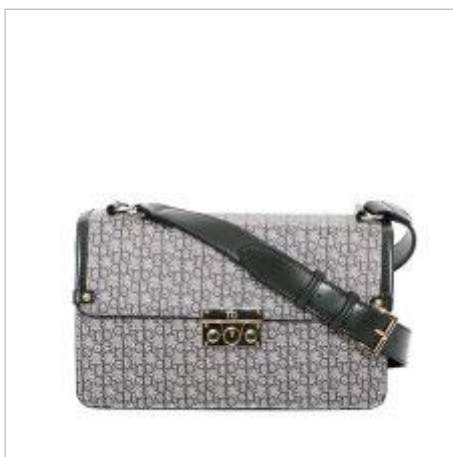

TAUPE/VERDE

RANGE:

AVANT

rb
roccobarocco

RBBS3J503

Sacca

33,5 x 29 x 13,6

8 || 052790 || 924778 ||