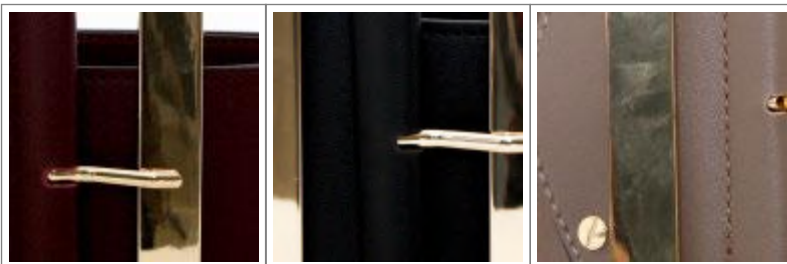

100 x 8 x 0

TAUPE

Colori in vendita: BORDEAUX - NERO - TAUPE

Color combinations:

BORDEAUX

NERO

TAUPE

RANGE: