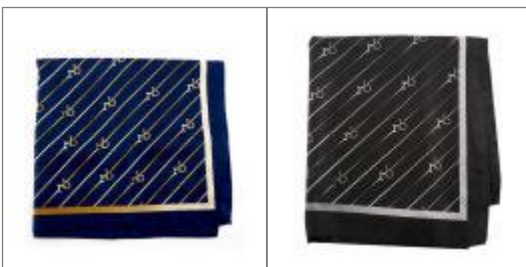

Scialle

180 x 60 x 0

**BORD/
MULTICOLOR**

Colori in vendita: BLU/MULTICOLOR - BORD/MULTICOLOR - NERO/MULTICOLOR

Color combinations:

BLU/MULTICOLOR

NERO/MULTICOLOR

RANGE: