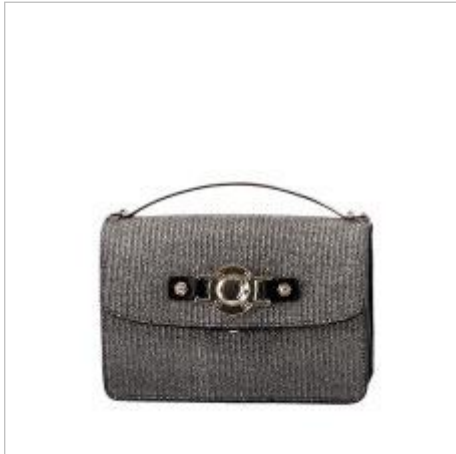

ARG/NERO

MALVA/NERO

ORO/NERO

RANGE:

PIROUETTE

rb
roccobarocco

RBBS3MF02G

Cartella