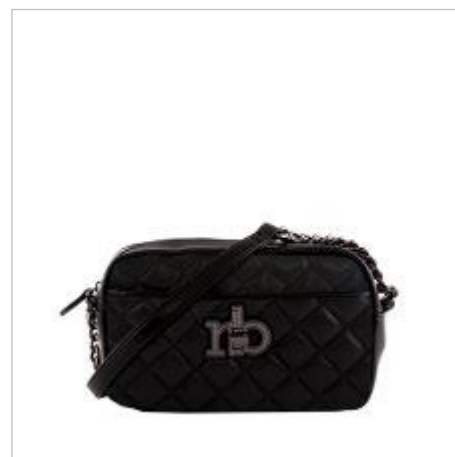

RBBS3MG07

Tascapane

22 x 15 x 2,5

8 || 052790 || 948996 ||