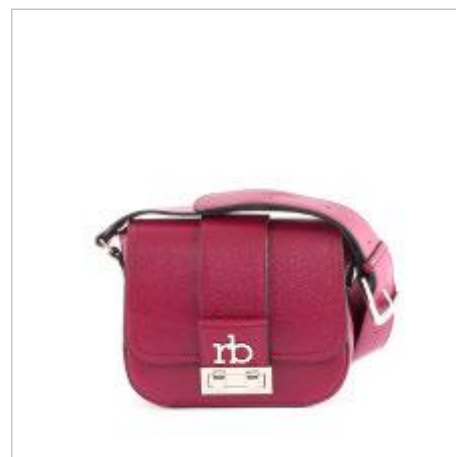

RBBS3LB04

Pattina

20 x 16 x 7,5

8 || 052790 || 925799 ||