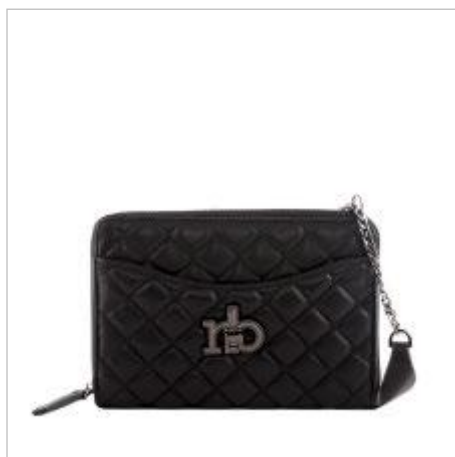

RANGE:

RELEVE

rb
roccobarocco

RBBS3MG03

Marsupio

19 x 12,5 x 4,5

8 || 052790 || 926697 ||

RBBS3MG04

Pochette

22 x 15 x 2,5

8 || 052790 || 926727 ||

RBBS3MG05

Shopping

22 x 15 x 2,5

8 || 052790 || 948934 ||

RBBS3MG06