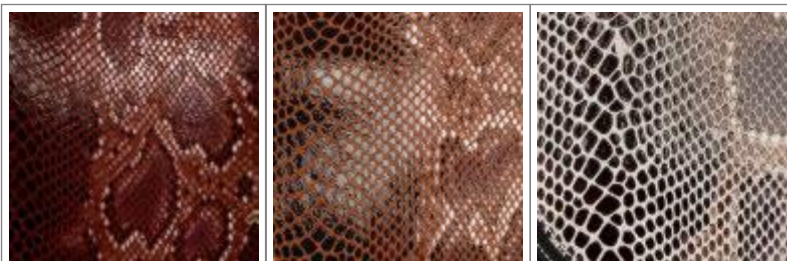

RBBS3LC01

Shopping

31,5 x 32,5 x 15

BORDEAUX

Colori in vendita: BORDEAUX - CUOIO - NERO/MULTICOLOR

Color combinations: