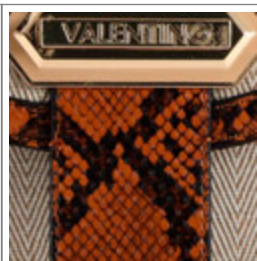

NATUR/BEIGE