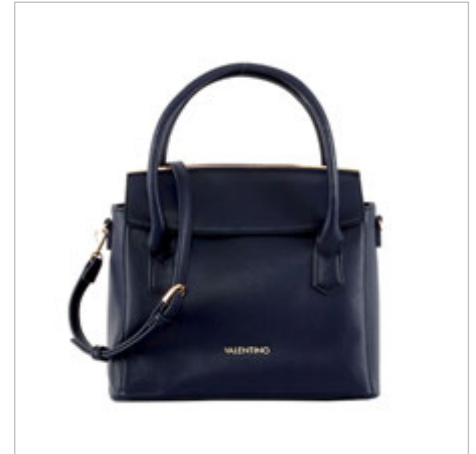

VBS3TT04

Queen

31 x 21 x 14

8 || 058043 || 050768 ||