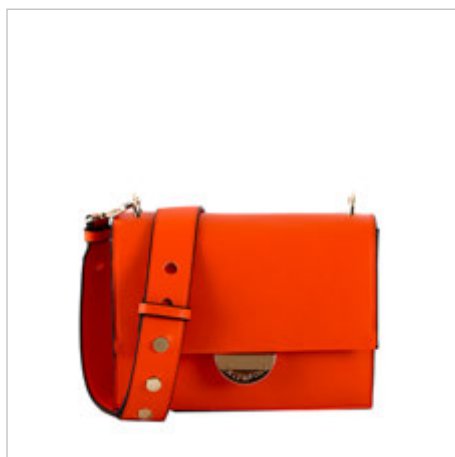

VBS3TP03

Pattina

21 x 16 x 6

8 058043 050461