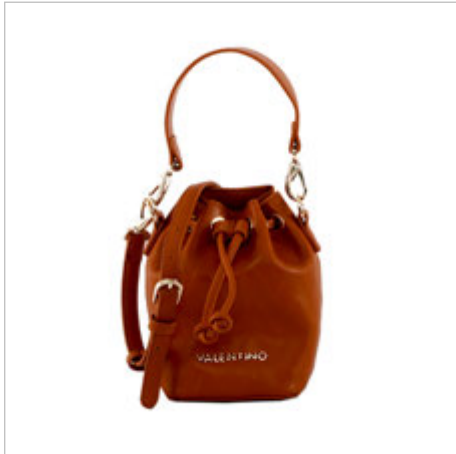

VALENTINO
HANDBAGS

VBS3SR01

Secchiello

23,5 x 29 x 13,5

ECRU

Colori in vendita: BLU - CUOIO - ECRU - NAVY - NERO - ROSSO

Color combinations:

CUOIO

ECRU

NAVY

NERO

ROSSO

RANGE:

FAUNO

VALENTINO
HANDBAGS

VBS3SR02