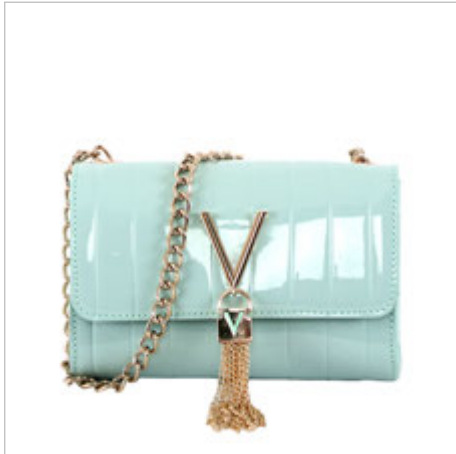

RANGE:

BONGO

VALENTINO
HANDBAGS

VBS3XK03

Pattina

17 x 11,5 x 4

8 058043 053875