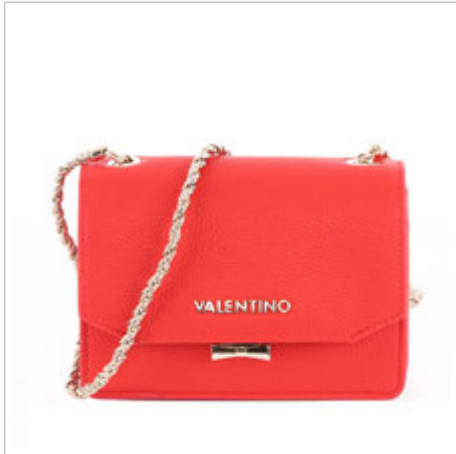

RANGE:

SFINGE

VALENTINO
HANDBAGS

VBS3TO01

Cartella

28 x 20 x 14,5

ARANCIO

Colori in vendita: ARANCIO - BIANC/C.FUCILE - GHIACCIO - NERO - ROSSO

SFINGE

VALENTINO
HANDBAGS

 **VBS3TO02**

 Pattina

 17 x 12 x 8

8 || 058043 || 049564 ||

 **VBS3TO03**

 Pattina