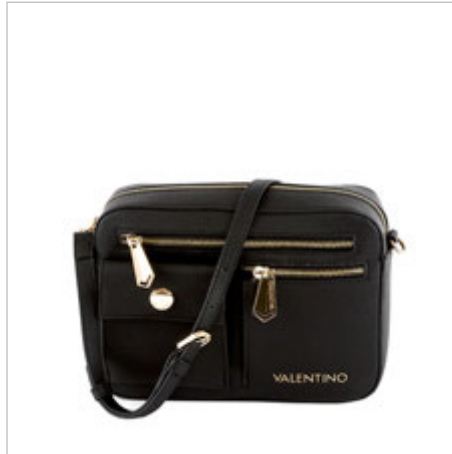

VBS3XL03

Tascapane

23,5 x 16,5 x 6,5

8 058043 046730