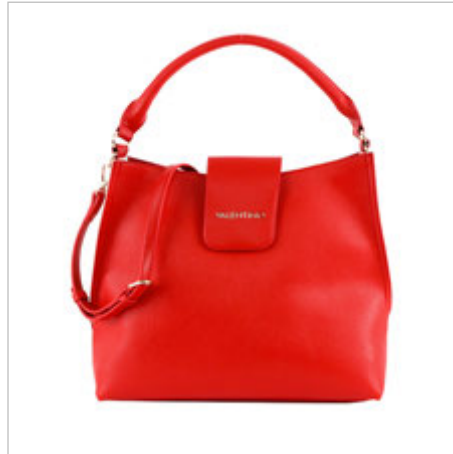

VBS3SV03

Sacca

36 x 31,5 x 9

8 058043 049380