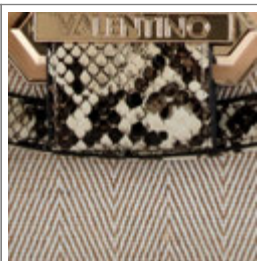

NAT/ROCCIA