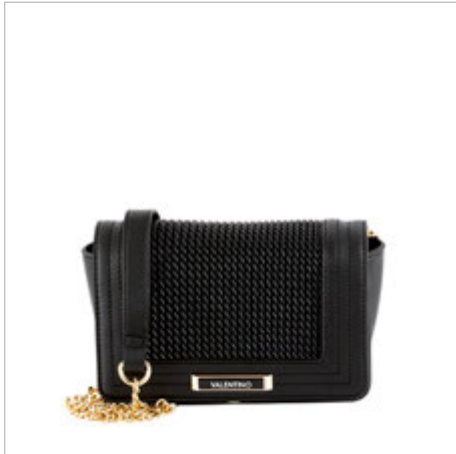

RANGE:

JARVEY

VALENTINO
HANDBAGS

VBS3XQ02

Pattina

20 x 12 x 9,5

8 058043 048161