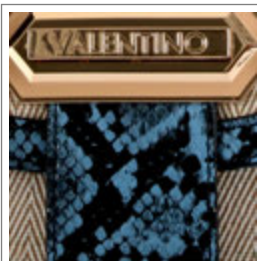

VALENTINO
HANDBAGS

VBS3XP01

Shopping

35,5 x 26,5 x 14,5

NAT/ROCCIA

Colori in vendita: NAT/AZZURRO - NAT/ROCCIA - NATUR/BEIGE - NATUR/CUOIO - NATUR/ROSS

Color combinations:

NAT/AZZURRO