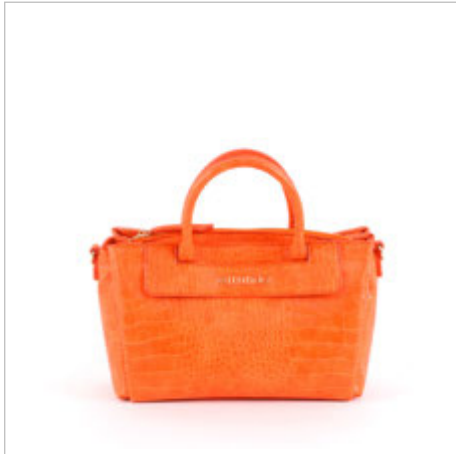

NAVY/CUOIO

NERO

ROSSO/NAVY

RANGE:

STREGA

VALENTINO
HANDBAGS

VBS3XT01

Shopping

RANGE:

STREGA

VALENTINO
HANDBAGS

 **VBS3XT02**

 Shopping

 25,5 x 18,5 x 12,5

8 || 058043 || 048840 ||

 **VBS3XT03**