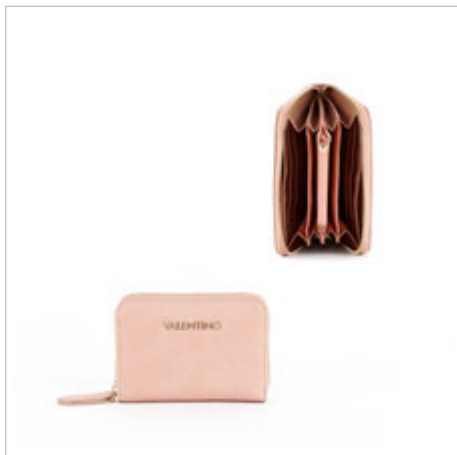

VALENTINO
HANDBAGS

VBS3TT02

Shopping

24 x 21 x 10

8 || 058043 || 050645 ||

VBS3TT03

Pattina

22 x 19,5 x 8,5

8 || 058043 || 050706 ||

VBS3TT04

Queen

31 x 21 x 14

8 || 058043 || 050768 ||

VPS3TT137

Portafogli con Zip

13 x 9,5 x 0

8 || 058043 || 051765 ||

VPS3TT155

Portafogli con Zip

19 x 10 x 2,5

8 || 058043 || 051826 ||

RANGE:

WITCH

VALENTINO
HANDBAGS