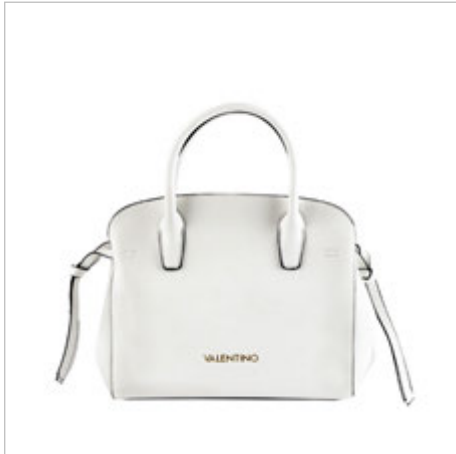

RANGE:

BURU

VALENTINO
HANDBAGS

VBS3UO02

Pattina

28,5 x 22 x 14

8 || 058043 || 052861 ||