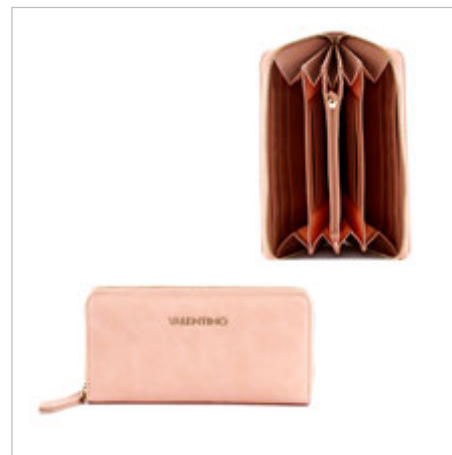

VALENTINO
HANDBAGS

VBS3TT02

Shopping

24 x 21 x 10

8 || 058043 || 050645 ||

VBS3TT03

Pattina

22 x 19,5 x 8,5

8 || 058043 || 050706 ||

VBS3TT04

Queen

31 x 21 x 14

8 || 058043 || 050768 ||

VPS3TT137

Portafogli con Zip

13 x 9,5 x 0

8 || 058043 || 051765 ||

VPS3TT155

Portafogli con Zip

19 x 10 x 2,5

8 || 058043 || 051826 ||

RANGE:

WITCH

VALENTINO
HANDBAGS