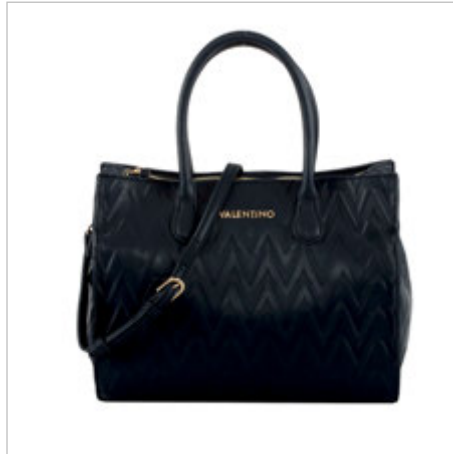

VBS3SR03

Shopping

32 x 25 x 13,5

8 || 058043 || 047362 ||