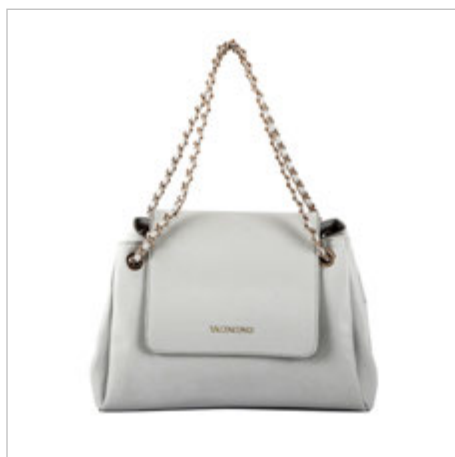

VBS3SU04

Pattina

31 x 21 x 16,5

8 || 058043 || 049182 ||