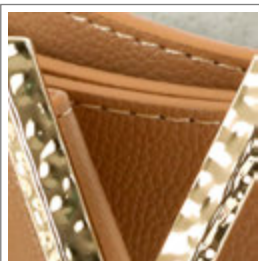

VCS3Y158G

Cintura

CUOIO

Colori in vendita: BEIGE - CUOIO - GRIGIO - NAVY - ECRU

Variante: GRANA

Color combinations:

BEIGE