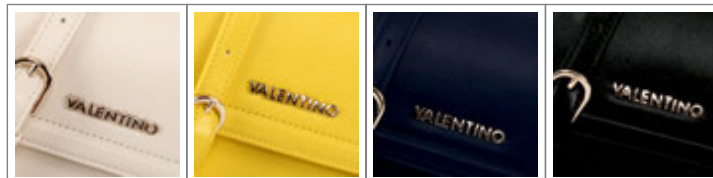

Pattina

25 x 17 x 6

NAVY

Colori in vendita: ECRU - LIMONE - NAVY - NERO

Color combinations:

ECRU

LIMONE

NAVY

NERO

RANGE:

BICORNO

VALENTINO
HANDBAGS

 **VPS413137**

 Portafogli con Zip

 13 x 9,5 x 1

8 || 058043 || 045368 ||