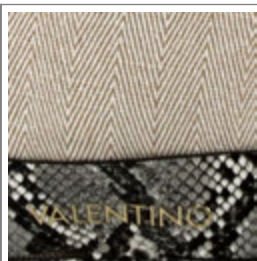

VALENTINO
HANDBAGS

VBS3XP01

Shopping

35,5 x 26,5 x 14,5

NAT/ROCCIA

Colori in vendita: NAT/AZZURRO - NAT/ROCCIA - NATUR/BEIGE - NATUR/CUOIO - NATUR/ROSS

Color combinations:

NAT/AZZURRO