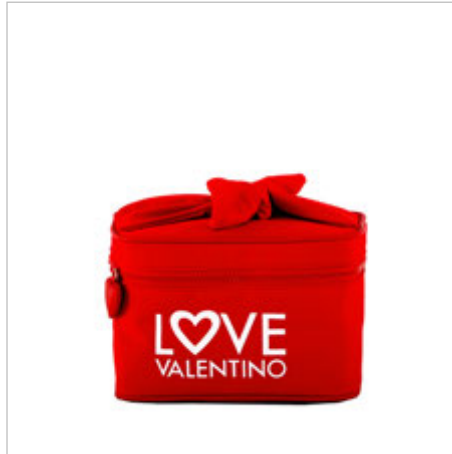

VALENTINO
HANDBAGS

VBE3XY611

Beauty Morbido

21 x 21,5 x 4

ROSSO

Colori in vendita: NERO - ROSSO

Color combinations:

NERO

ROSSO

RANGE:

PIXIE

VALENTINO
HANDBAGS

 **VBE3XY612**

 Beauty Morbido

 15 x 11 x 7

8 || 058043 || 048734 ||

 **VBE3XY613**

 Beauty Morbido

 21,5 x 13 x 13,5

8 || 058043 || 048758 ||

RANGE:

RAMORA

VALENTINO
HANDBAGS

VBS3XS01