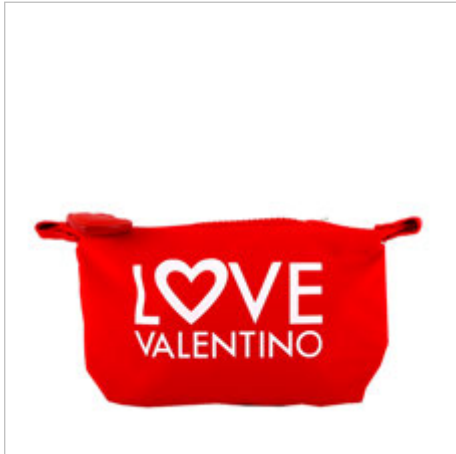

19,5 x 10,5 x 1

8 || 058043 || 052403 ||

VPS3TX156

Portafogli con Zip

19,5 x 10,5 x 2

8 || 058043 || 052458 ||

RANGE:

PIXIE

VALENTINO
HANDBAGS

VBE3XY611

Beauty Morbido

21 x 21,5 x 4

ROSSO

Colori in vendita: NERO - ROSSO

Color combinations:

NERO

ROSSO

RANGE:

PIXIE

VALENTINO
HANDBAGS

 **VBE3XY612**

 Beauty Morbido

 15 x 11 x 7

8 || 058043 || 048734 ||