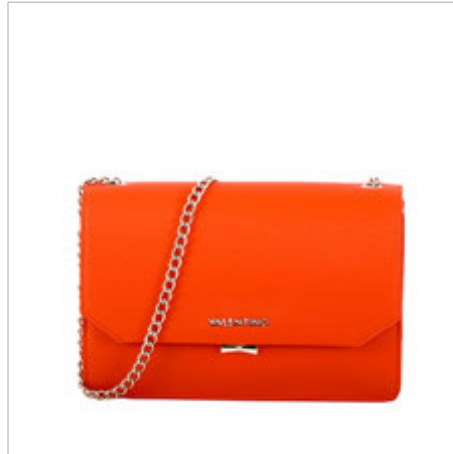

SFINGE

VALENTINO
HANDBAGS

 **VBS3TO02**

 Pattina

 17 x 12 x 8

8 || 058043 || 049564 ||

 **VBS3TO03**

 Pattina