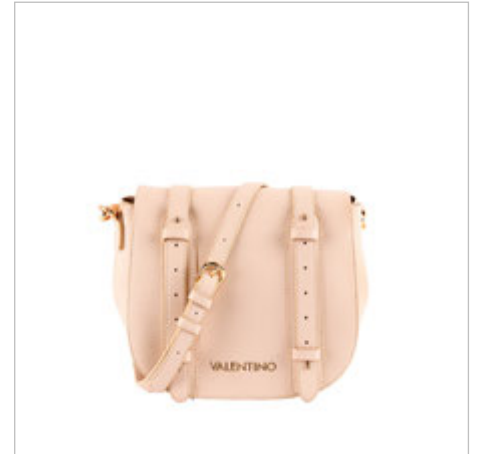

VBS3UM05

Pattina

17,5 x 12 x 9,5

8 058043 052779