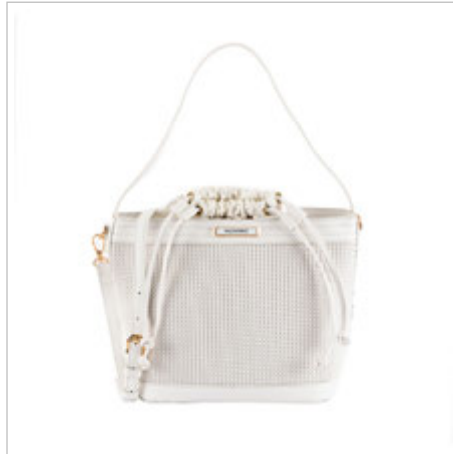

ROSSO

RANGE:

JARVEY

VALENTINO
HANDBAGS

 **VBS3XQ02**

 Pattina

 20 x 12 x 9,5

8  058043 048161