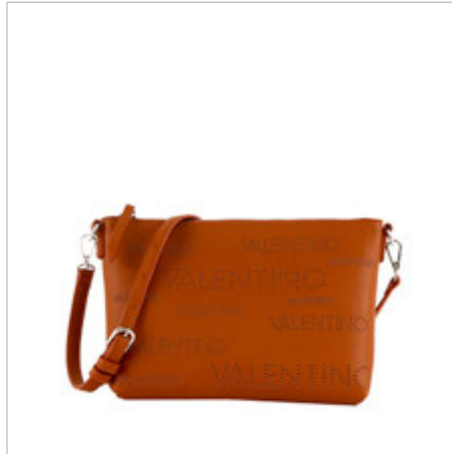

RANGE:

TROOPER

VALENTINO
HANDBAGS

VBS42A01

Shopping

31,5 x 30 x 15

CUOIO

Colori in vendita: BIANCO - CUOIO - NAVY - NERO - ROSSO

Color combinations:

BIANCO

CUOIO

NAVY

NERO

ROSSO

RANGE:

TROOPER

VALENTINO
HANDBAGS

 **VBS42A02**

 Pochette

 31 x 21,5 x 2

8 || 058043 || 046846 ||

 **VBS42A03**

 Pochette

8 || 058043 || 046891 ||

RANGE:

UNICORNO

VALENTINO
HANDBAGS

VBS3TT01

Shopping

32 x 28 x 14,5

NAVY

Colori in vendita: MASTICE - NAVY - NERO - ROSA - ROSSO