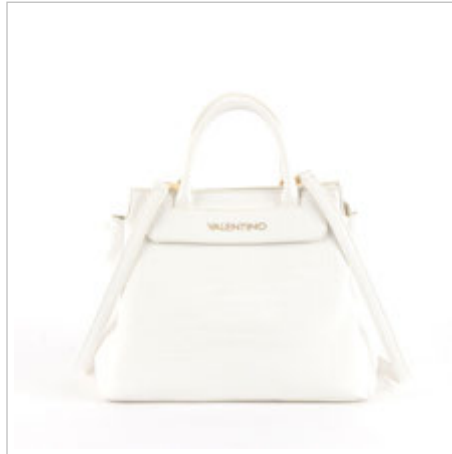

RANGE:

STREGA

VALENTINO
HANDBAGS

 **VBS3XT02**

 Shopping

 25,5 x 18,5 x 12,5

8 || 058043 || 048840 ||

 **VBS3XT03**

 Zaino

 27,5 x 22,5 x 13

8 || 058043 || 048888 ||

RANGE:

TRITONE

VALENTINO
HANDBAGS

VBS3UZ01

Shopping