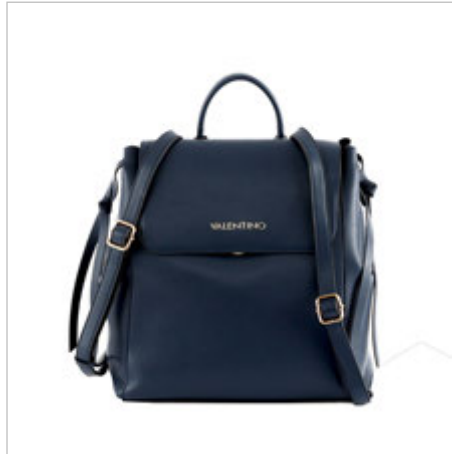

RANGE:

BURU

VALENTINO
HANDBAGS

 **VBS3UO02**

 Pattina

 28,5 x 22 x 14

8 || 058043 || 052861 ||

 **VBS3UO03**

 Zaino

 26,5 x 33 x 15

8 || 058043 || 052908 ||

 **VBS3UO05**

 Shopping

 34 x 28 x 15,5

8 || 058043 || 052946 ||

RANGE: