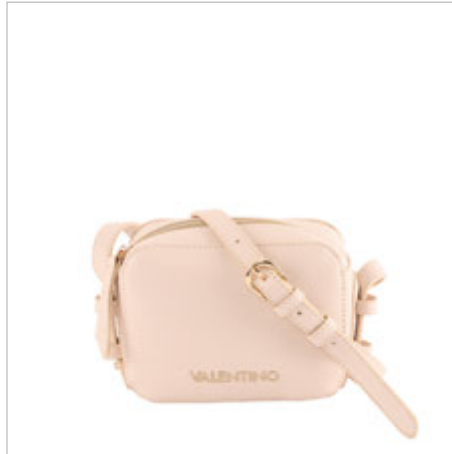

RANGE:

ALMA

VALENTINO
HANDBAGS

 **VBS3UM02**

 Shopping

 27 x 19 x 13,5

8  058043 052670

 **VBS3UM04**