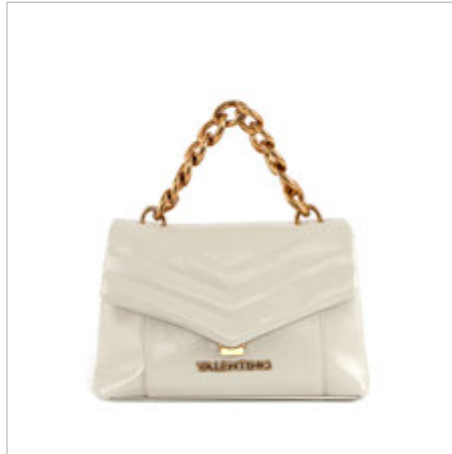

VBS3UW04

Cartella

23 x 16 x 10

8 || 058043 || 053110 ||