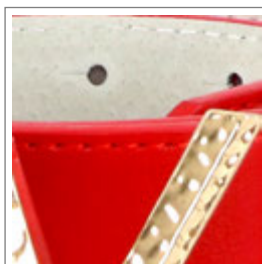

VCS3Y158

Cintura

ROSSO

Colori in vendita: ROSSO - NERO - BEIGE - BIANCO

Color combinations:

ROSSO

NERO

BEIGE